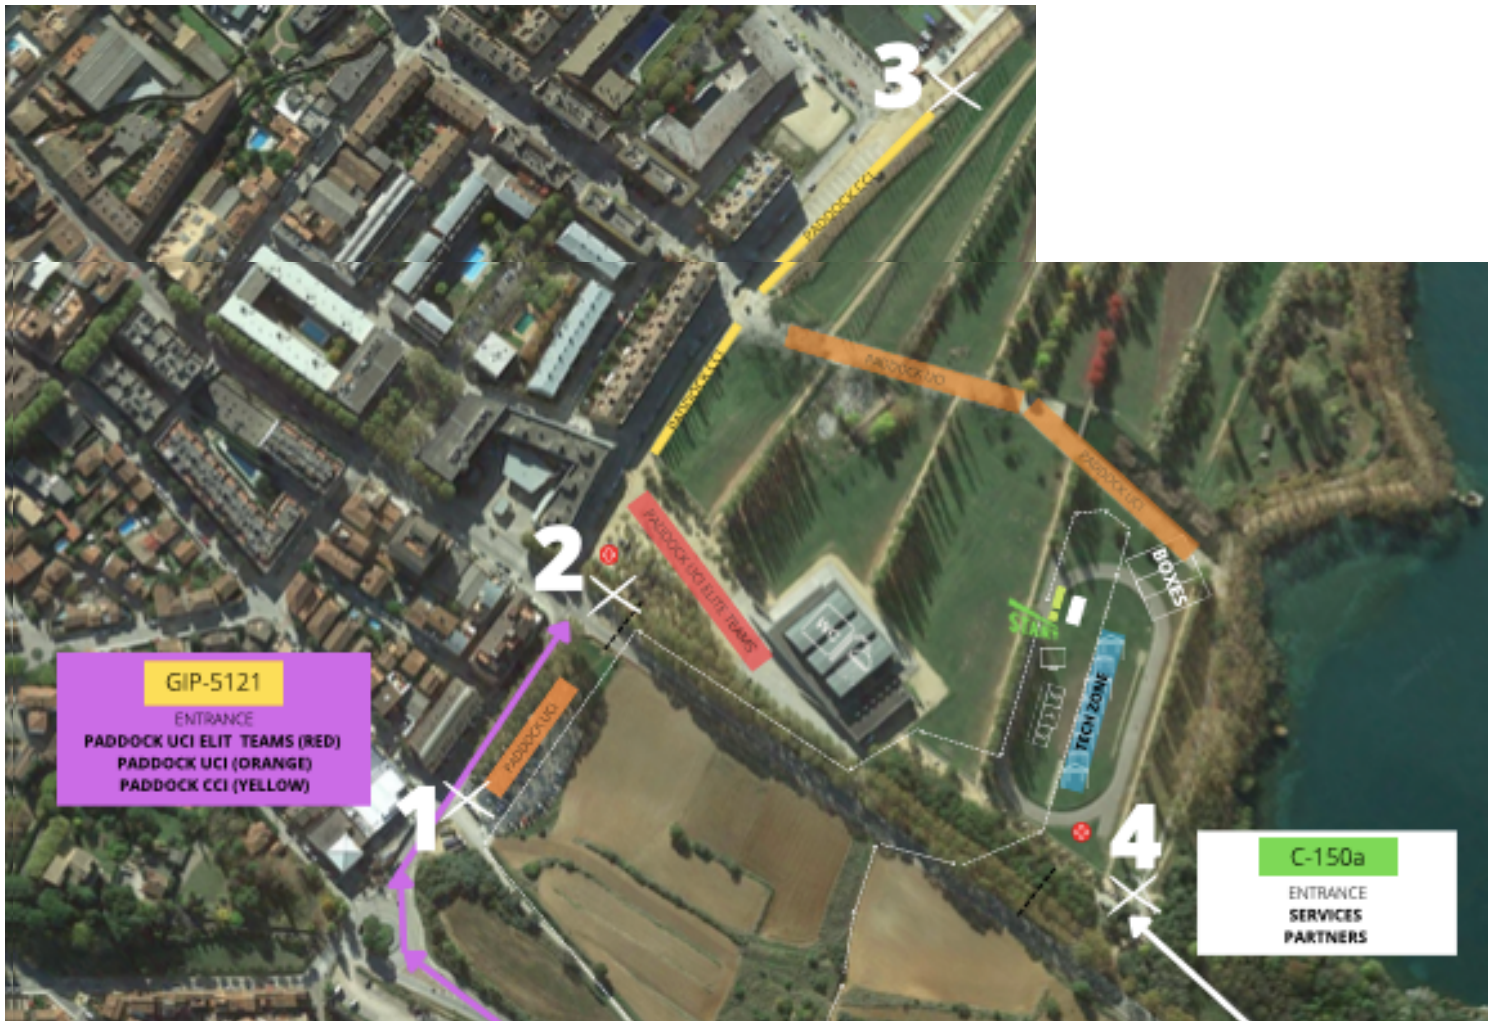

PARQUING D'AUTOCARAVANES

Ronda Canaletas

PARQUING PER EL PÚBLIC

ACCESSOS AL Paddock

EL Paddock ESTARÀ HABILITAT EL DIMEGRES DIA 22 DE FEBRER A LES 10 DEL MATÍ. PER ENTRAR PER L'ACCÉS PERTINENT AL TEU Paddock, PRIMER S'HAURÀ DE PASSAR PER LA RACE OFFICE UBICADA A LA CARRETERA DE FIGUERES,2.