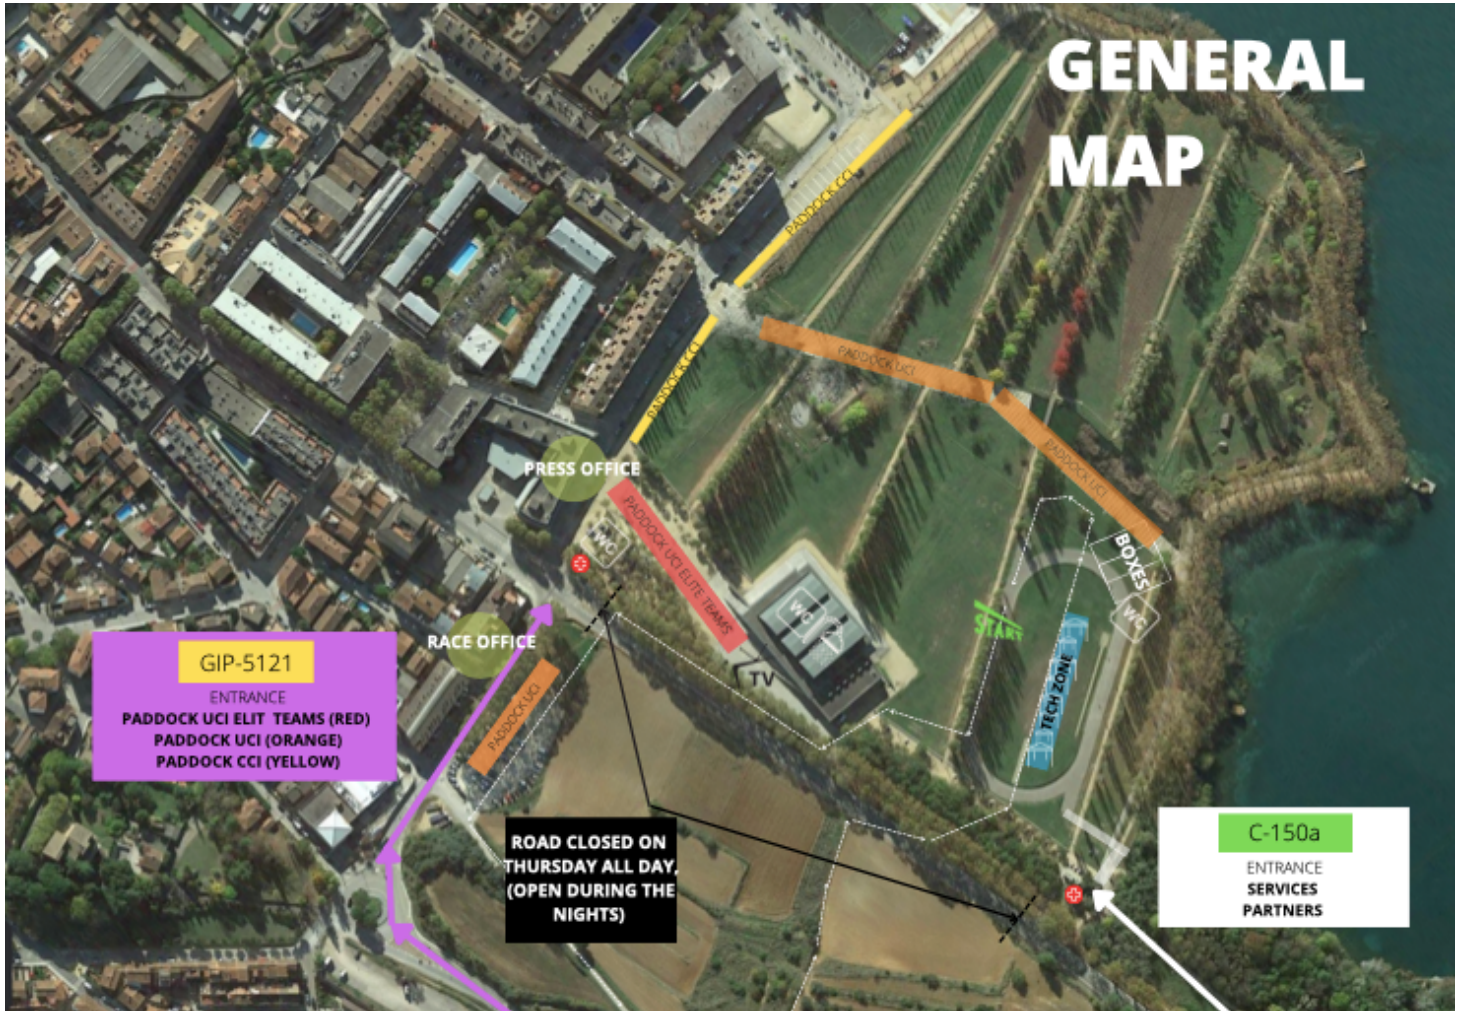

VILLAGE I SERVEIS

- Oficina de cursa
- Oficina de premsa
- Food Track
- Renta bicicletes
- Paddock
- Serveis mèdics
- Parquing de Autocaravanes
- WC/ Dutxes

Durant la competició hi haurà: 1 SVA, 1 SVB & PMA

Els hospitals més propers son :

HOSPITAL JOSEP TRUETA

Avd. FRANÇA, s/n 17007 GIRONA

BANYOLES to GIRONA 10 minutes

Telf. +34 972 940 200

Info.girona.ics@gencat.cat

El telèfon d'emergència de l'organització de la competició és: 638 602 77