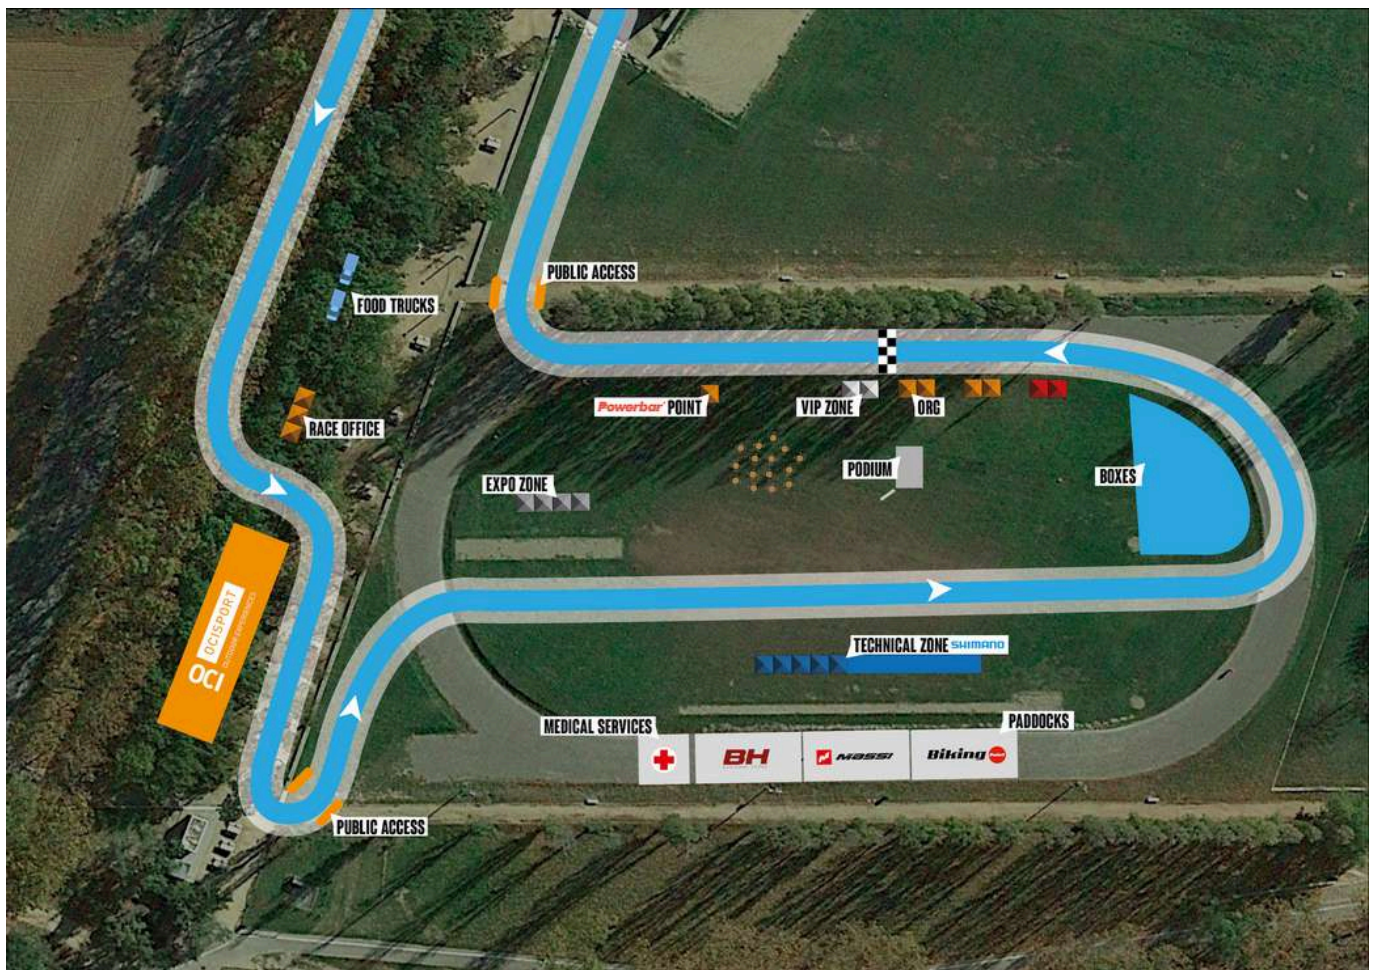

WWW.SUPERCUPMTB.COM

Guía de Nutrición exclusiva

SHIMANO
SUPERCUP MTB
MASSI

¡DESCARGAR AHORA!

Powerbar

LOCATION

Parc de la Draga, Banyoles (GIRONA).

Shower and service Location: Pavelló de la Draga