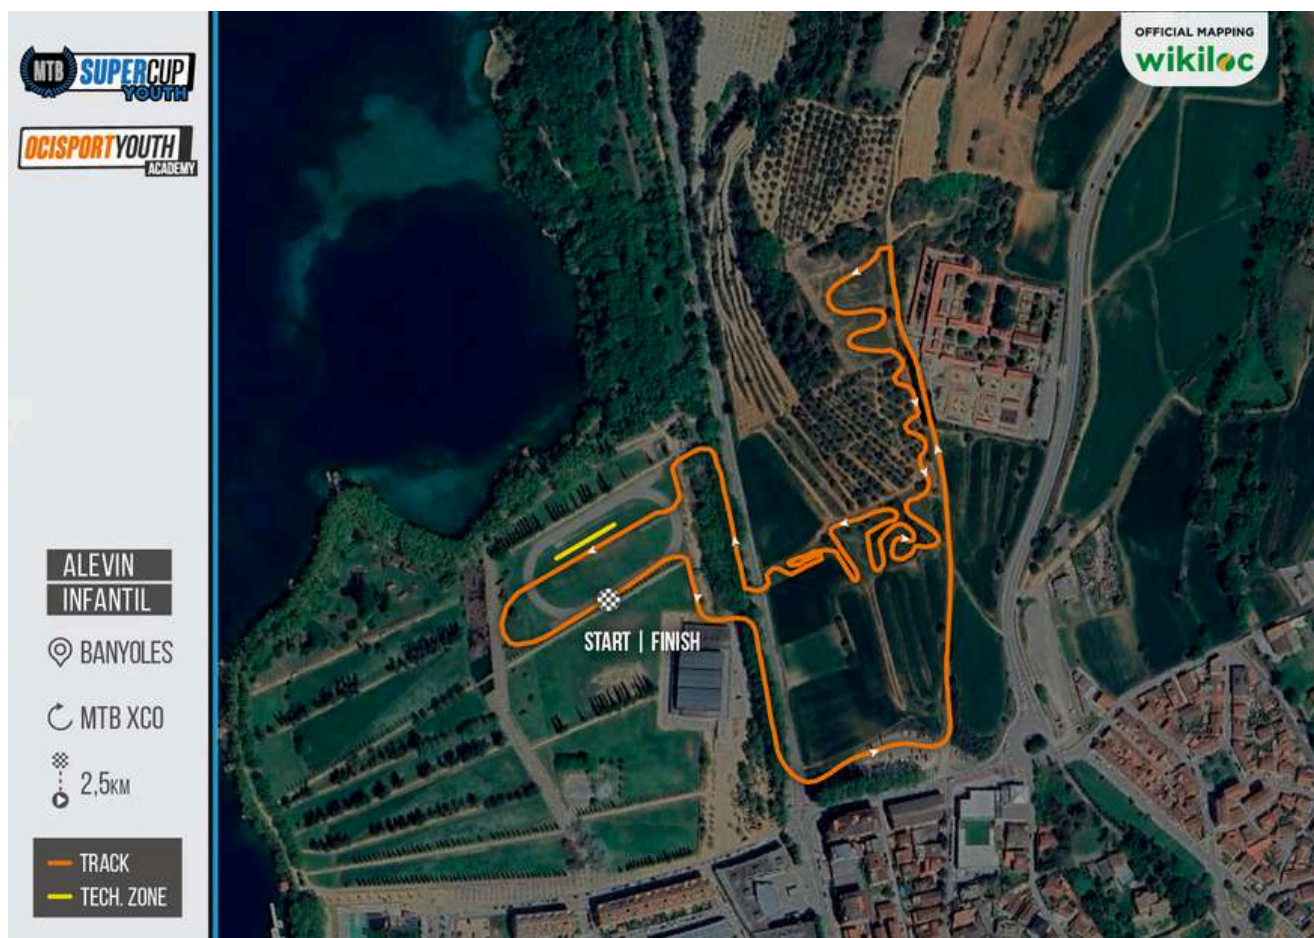

MTB SUPERCUP YOUTH

También tendremos la competición de la categoría infantil y Alevín de Super Cup Youth, los futuros participantes de la Shimano Super Cup Massi.

En este caso su recorrido será la Start Lap del circuito entero y el número de vueltas lo definirán los árbitros una vez hecha la inspección.

El horario de esta salida será el sábado a las 09.00h

09.00H ALEVINES M

09.02H ALEVINES F

09.45 INFANTILES M

09.47 INFANTILES F

Puede encontrar el enlace al reglamento haciendo clic [aquí.](#)

POWERED BY

SHIMANO

MASSI

OFFICIAL BIKE WASH

PRORIDE

SUPPORTED BY

FEDERACIÓ CATALANA DE CICLISME 1874

esportcat

Generalitat de Catalunya

TECH. PARTNER

GARMIN.

OFFICIAL MAPPING

wikiloc

ORGANIZING

OCISPORT
OUTDOOR EXPERIENCES